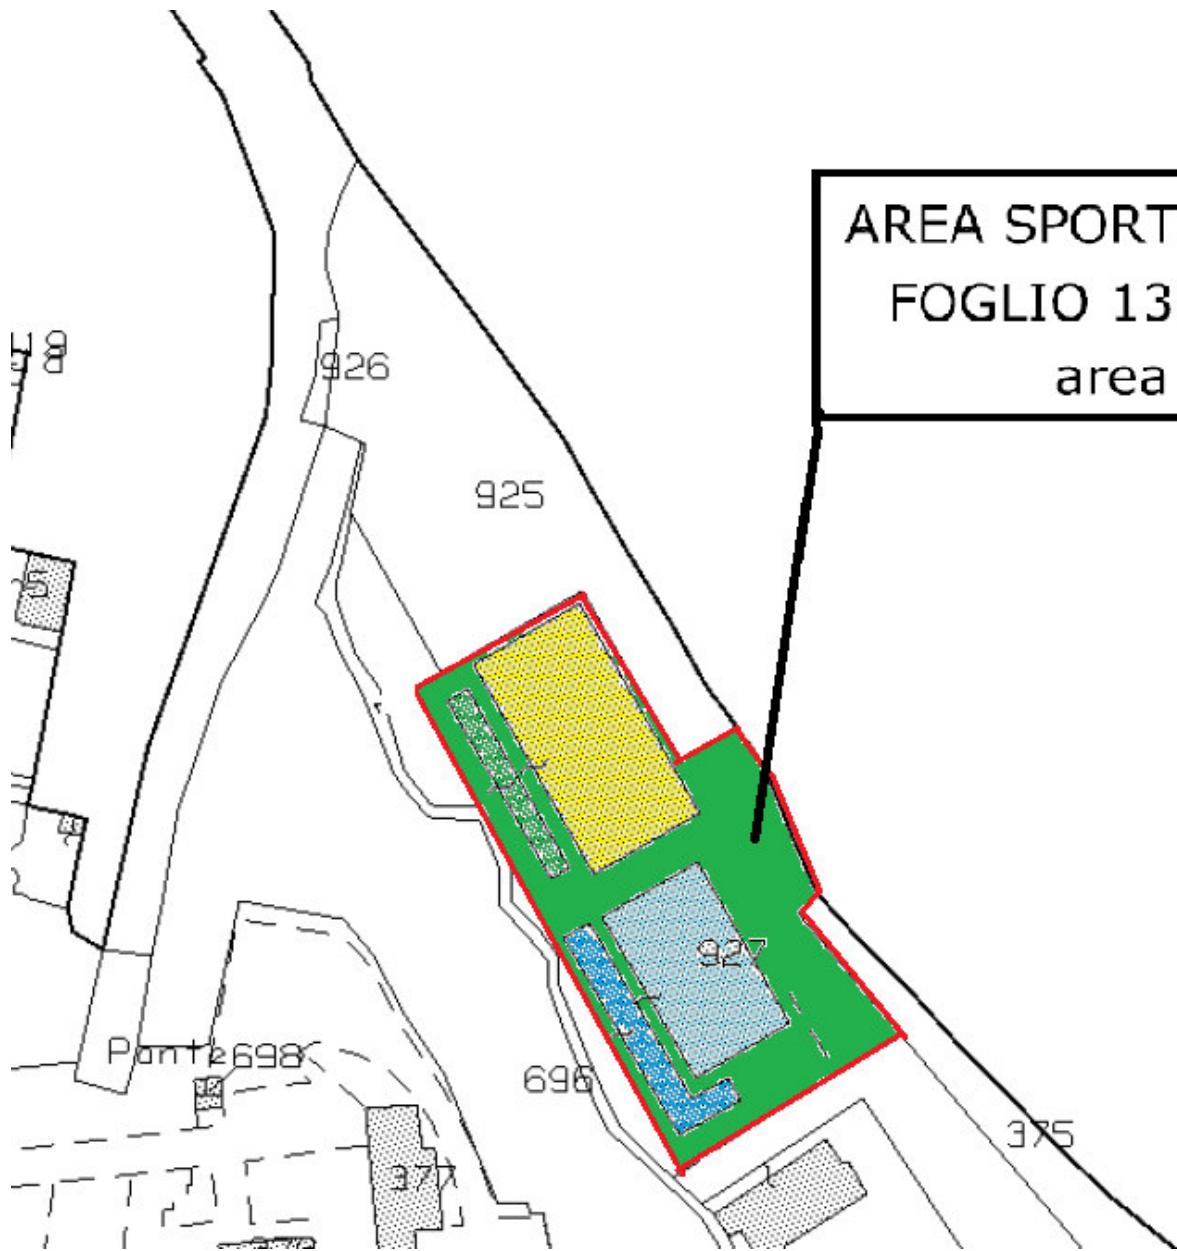

AREA SPORTIVA VIALE DELLE PUGLIE
FOGLIO 13 PARTICELLA 927 SUB.1
area totale mq 3450 circa

-  A area scoperta corte
-  B area pattinaggio
-  C tendostruttura
-  D spogliatoi/servizi